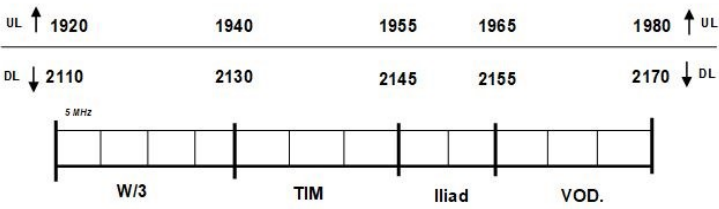

Banda (1) - 2100 MHz / 3G/(4G)

(c.b: 1950 - 60 Mhz) UL
(c.b: 2140 - 60 Mhz) DL