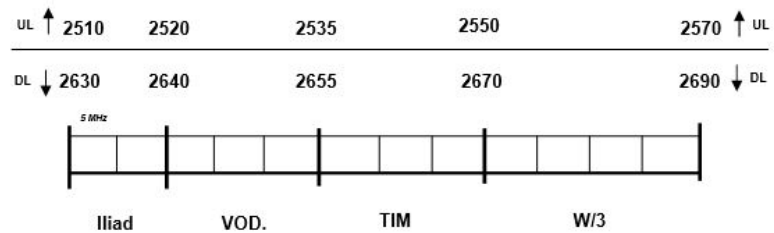

Banda (7) - 2600 MHZ / LTE 4G

(cb: 2660 - 60 MHz)

Sistema FDD

EURWEB TELECOMUNICAZIONI

- (EURWEB s.r.l. - Roma)

www.eurweb.it

Per informazioni ed Acquisti: tel: 335.7904407 - email: info@eurweb.it