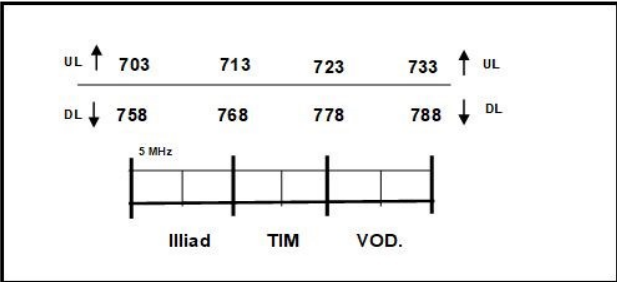

# BANDE di FREQUENZA TELEFONIA MOBILE

**Banda ( 28 ) - 700 MHz 5G**

( cb: 718 MHz - 30 Mhz ) UL  
 ( cb: 773 MHz - 30 Mhz ) DL

**Banda (20) - 800 MHz / LTE 4G**

( cb: 847 - 30 Mhz ) UL  
 ( cb: 806 - 30 Mhz ) DL

**Banda ( 8 ) - 900 MHz (estesa) 2G e (3G)**

( cb: 897,5 - 35 Mhz ) UL  
 ( cb: 942,5 - 35 Mhz ) DL

**Banda (3) - 1800 MHz / LTE 4G**

( cb: 1750 - 70 Mhz ) UL  
 ( cb: 1845 - 70 Mhz ) DL

**Banda (1) - 2100 MHz / 3G/(4G)**