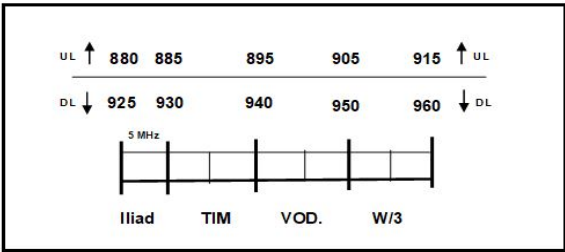

BANDE di FREQUENZA TELEFONIA MOBILE

Banda (28) - 700 MHz 5G
(attualmente non operativa)
 (cb: 773 MHz - 30 Mhz)

Banda (20) - 800 MHz / LTE 4G
 (cb: 806 - 30 Mhz)

Banda (8) - 900 MHz (estesa) 2G e 3G
 (cb: 942,5 - 35 Mhz)

Banda (3) - 1800 MHz / LTE 4G
 (cb: 1845 - 70 Mhz)

Banda (1) - 2100 MHz / 3G/(4G)
 (c.b: 2140 - 60 Mhz)

Banda (7) - 2600 MHz / LTE 4G
 (cb: 2660 - 60 MHz)

EURWEB TELECOMUNICAZIONI
 - (EURWEB s.r.l. - Roma)
www.eurweb.it
 Per informazioni ed Acquisti: tel: 335.7904407 - email: info@eurweb.it