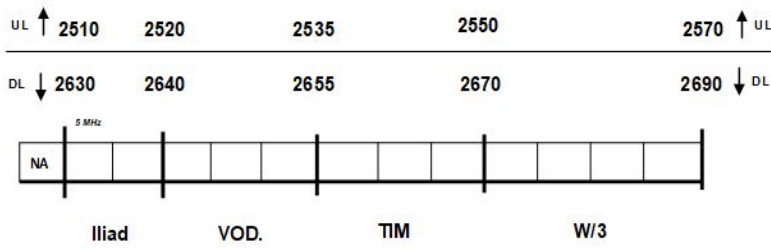

BANDE di FREQUENZA TELEFONIA MOBILE

Banda (28) - 700 MHz 5G
(attualmente non operativa)
 (cb: 773 MHz - 30 Mhz)

Banda (20) - 800 MHz / LTE 4G
 (cb: 806 - 30 Mhz)

Banda (8) - 900 MHz (estesa) 2G e 3G
 (cb: 942,5 - 35 Mhz)

Banda (3) - 1800 MHz / LTE 4G
 (cb: 1845 - 70 Mhz)

Banda (1) - 2100 MHz / 3G/(4G)
 (c.b: 2140 - 60 Mhz)

Banda (7) - 2600 MHz / LTE 4G
 (cb: 2660 - 60 MHz)

EURWEB TELECOMUNICAZIONI
 - (EURWEB s.r.l. - Roma)
www.eurweb.it
 Per informazioni ed Acquisti: tel: 335.7904407 - email: info@eurweb.it