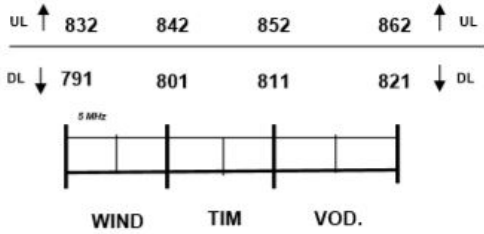

BANDE di FREQUENZA TELEFONIA MOBILE

Banda (28) - 700 MHz 5G
(attualmente non operativa)
 (cb: 773 MHz - 30 Mhz)

Banda (20) - 800 MHz / LTE 4G
 (cb: 806 - 30 Mhz)

Banda (8) - 900 MHz (estesa) 2G e 3G
 (cb: 942,5 - 35 Mhz)

Banda (3) - 1800 MHz / LTE 4G
 (cb: 1845 - 70 Mhz)

Banda (1) - 2100 MHz / 3G/(4G)
 (c.b: 2140 - 60 Mhz)

Banda (7) - 2600 MHz / LTE 4G
 (cb: 2660 - 60 MHz)

EURWEB TELECOMUNICAZIONI
 - (EURWEB s.r.l. - Roma)
www.eurweb.it
 Per informazioni ed Acquisti: tel: 335.7904407 - email: info@eurweb.it