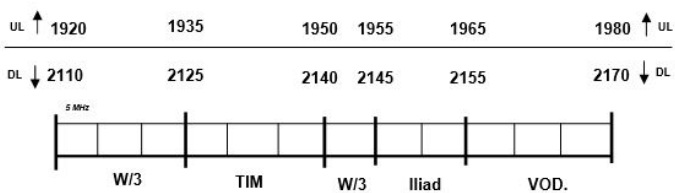

Banda (8) - 900 MHZ (estesa a 35 MHz) - GSM e (3G)

(cb: 942,5 - 35 Mhz)

Banda (20) - 800 MHZ / LTE 4G

(cb: 806 - 30 Mhz)

Banda (3) - 1800 MHZ / GSM LTE 4G

(cb: 1845 - 70 Mhz)

Banda (1) - 2100 MHZ / 3G/(4G)

(c.b: 2140 - 60 Mhz)

Banda (7) - 2600 MHZ / LTE 4G

(cb: 2660 - 60 MHz)

Sistema FDD

EURWEB TELECOMUNICAZIONI

- (EURWEB s.r.l. - Roma)

www.eurweb.it

Per informazioni ed Acquisti: tel: 335.7904407 - email: info@eurweb.it