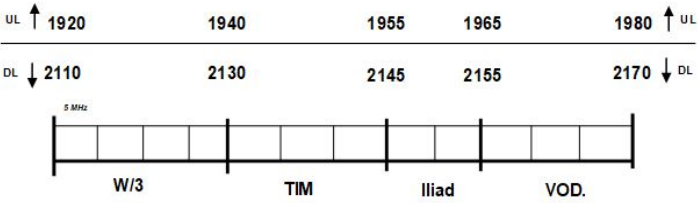

BANDE di FREQUENZA TELEFONIA MOBILE

Banda (28) - 700 MHz 5G
(attualmente non operativa)
 (cb: 773 MHz - 30 Mhz)

Banda (20) - 800 MHz / LTE 4G
 (cb: 806 - 30 Mhz)

Banda (8) - 900 MHz (estesa) 2G e 3G
 (cb: 942,5 - 35 Mhz)

Banda (3) - 1800 MHz / LTE 4G
 (cb: 1845 - 70 Mhz)

Banda (1) - 2100 MHz / 3G/(4G)
 (c.b: 2140 - 60 Mhz)

Banda (7) - 2600 MHz / LTE 4G
 (cb: 2660 - 60 MHz)

EURWEB TELECOMUNICAZIONI
 - (EURWEB s.r.l. - Roma)
www.eurweb.it
 Per informazioni ed Acquisti: tel: 335.7904407 - email: info@eurweb.it