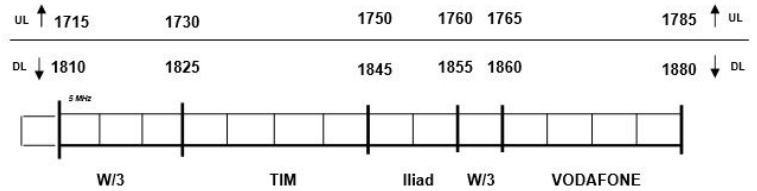

Banda (8) - 900 MHZ (estesa a 35 MHz) - GSM e (3G)

(cb: 942,5 - 35 Mhz)

Banda (20) - 800 MHZ / LTE 4G

(cb: 806 - 30 Mhz)

Banda (3) - 1800 MHZ / GSM LTE 4G

(cb: 1845 - 70 Mhz)

Banda (1) - 2100 MHZ / 3G/(4G)

(c.b: 2140 - 60 Mhz)