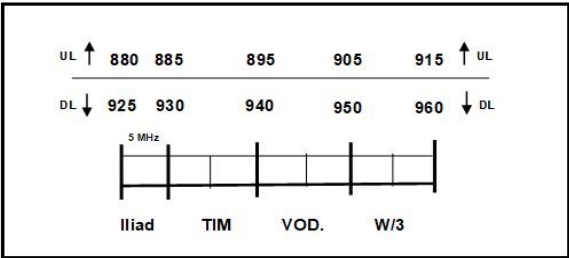

# BANDE di FREQUENZA TELEFONIA MOBILE

**Banda ( 28 ) - 700 MHz 5G**

( cb: 718 MHz - 30 Mhz ) UL  
 ( cb: 773 MHz - 30 Mhz ) DL

**Banda (20) - 800 MHz / LTE 4G**

( cb: 847 - 30 Mhz ) UL  
 ( cb: 806 - 30 Mhz ) DL

**Banda ( 8 ) - 900 MHz (estesa) 2G e (3G)**

( cb: 897,5 - 35 Mhz ) UL  
 ( cb: 942,5 - 35 Mhz ) DL

**Banda (3) - 1800 MHz / LTE 4G**

( cb: 1750 - 70 Mhz ) UL  
 ( cb: 1845 - 70 Mhz ) DL

**Banda (1) - 2100 MHz / 3G/(4G)**