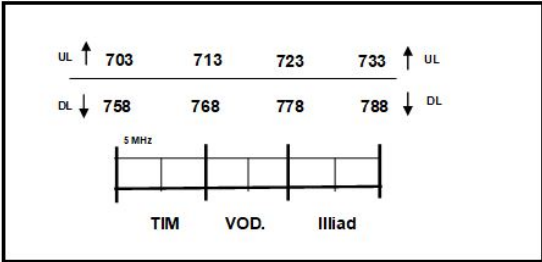

BANDE di FREQUENZA TELEFONIA MOBILE

Banda (28) - 700 MHz 5G
(attualmente non operativa)
 (cb: 773 MHz - 30 Mhz)

Banda (20) - 800 MHz / LTE 4G
 (cb: 806 - 30 Mhz)

Banda (8) - 900 MHz (estesa) 2G e 3G
 (cb: 942,5 - 35 Mhz)

Banda (3) - 1800 MHz / LTE 4G
 (cb: 1845 - 70 Mhz)

Banda (1) - 2100 MHz / 3G/(4G)
 (c.b: 2140 - 60 Mhz)

Banda (7) - 2600 MHz / LTE 4G
 (cb: 2660 - 60 MHz)

EURWEB TELECOMUNICAZIONI
 - (EURWEB s.r.l. - Roma)
www.eurweb.it
 Per informazioni ed Acquisti: tel: 335.7904407 - email: info@eurweb.it