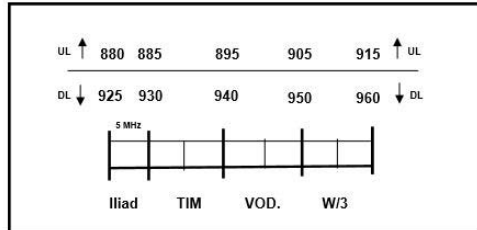

Banda (8) - 900 MHZ (estesa a 35 MHz) - GSM e (3G)

(cb: 942,5 - 35 Mhz)

Banda (20) - 800 MHZ / LTE 4G

(cb: 806 - 30 Mhz)

Banda (3) - 1800 MHZ / GSM LTE 4G

(cb: 1845 - 70 Mhz)

Banda (1) - 2100 MHZ / 3G/(4G)

(c.b: 2140 - 60 Mhz)

Banda (7) - 2600 MHZ / LTE 4G

(cb: 2660 - 60 MHz)

Sistema FDD

EURWEB TELECOMUNICAZIONI

- (EURWEB s.r.l. - Roma)

www.eurweb.it

Per informazioni ed Acquisti: tel: 335.7904407 - email: info@eurweb.it