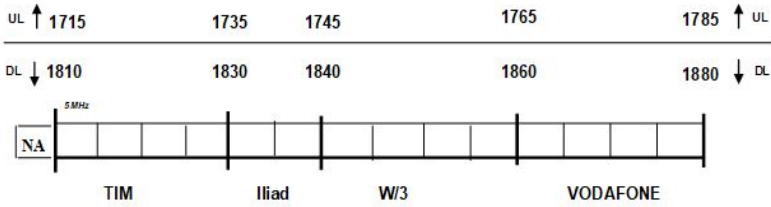

BANDE di FREQUENZA TELEFONIA MOBILE

Banda (28) - 700 MHz 5G
(attualmente non operativa)
 (cb: 773 MHz - 30 Mhz)

Banda (20) - 800 MHz / LTE 4G
 (cb: 806 - 30 Mhz)

Banda (8) - 900 MHz (estesa) 2G e 3G
 (cb: 942,5 - 35 Mhz)

Banda (3) - 1800 MHz / LTE 4G
 (cb: 1845 - 70 Mhz)

Banda (1) - 2100 MHz / 3G/(4G)
 (c.b: 2140 - 60 Mhz)

Banda (7) - 2600 MHz / LTE 4G
 (cb: 2660 - 60 MHz)

EURWEB TELECOMUNICAZIONI
 - (EURWEB s.r.l. - Roma)
www.eurweb.it
 Per informazioni ed Acquisti: tel: 335.7904407 - email: info@eurweb.it