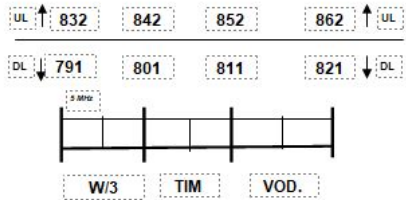

Banda (8) - 900 MHZ (estesa a 35 MHz) - GSM e (3G)

(cb: 942,5 - 35 Mhz)

Banda (20) - 800 MHZ / LTE 4G

(cb: 806 - 30 Mhz)

Banda (3) - 1800 MHZ / GSM LTE 4G

(cb: 1845 - 70 Mhz)

Banda (1) - 2100 MHZ / 3G/(4G)

(c.b: 2140 - 60 Mhz)