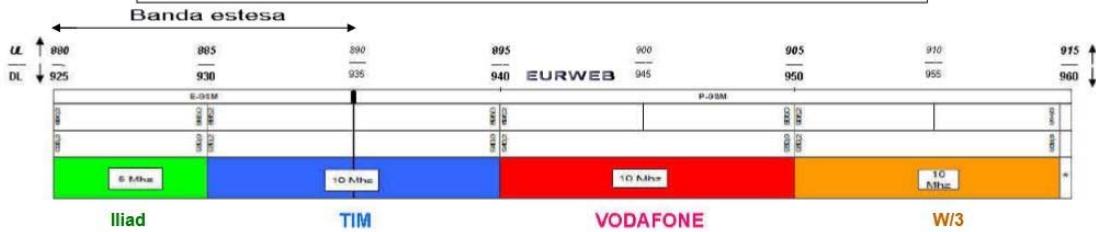

Banda (8) - 900 MHZ (estesa a 35 MHz) - GSM e (3G)

(cb: 942,5 - 35 Mhz)

Banda (20) - 800 MHZ / LTE 4G

(cb: 806 - 30 Mhz)

Banda (3) - 1800 MHZ / GSM LTE 4G

(cb: 1845 - 70 Mhz)

Banda (1) - 2100 MHZ / 3G/(4G)

(c.b: 2140 - 60 Mhz)

Banda (7) - 2600 MHZ / LTE 4G

(cb: 2660 - 60 MHz)

Sistema FDD

EURWEB TELECOMUNICAZIONI

- (EURWEB s.r.l. - Roma)

www.eurweb.it

Per informazioni ed Acquisti: tel: 335.7904407 - email: info@eurweb.it