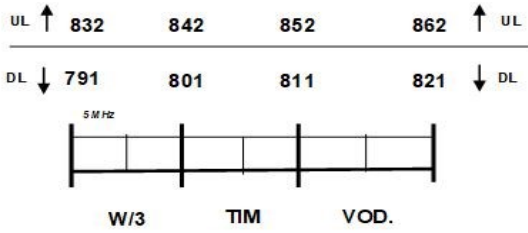

# BANDE di FREQUENZA TELEFONIA MOBILE

**Banda ( 28 ) - 700 MHz 5G**

( cb: 718 MHz - 30 Mhz ) UL  
 ( cb: 773 MHz - 30 Mhz ) DL

**Banda (20) - 800 MHz / LTE 4G**

( cb: 847 - 30 Mhz ) UL  
 ( cb: 806 - 30 Mhz ) DL

**Banda ( 8 ) - 900 MHz (estesa) 2G e (3G)**

( cb: 897,5 - 35 Mhz ) UL  
 ( cb: 942,5 - 35 Mhz ) DL

**Banda (3) - 1800 MHz / LTE 4G**

( cb: 1750 - 70 Mhz ) UL  
 ( cb: 1845 - 70 Mhz ) DL

**Banda (1) - 2100 MHz / 3G/(4G)**