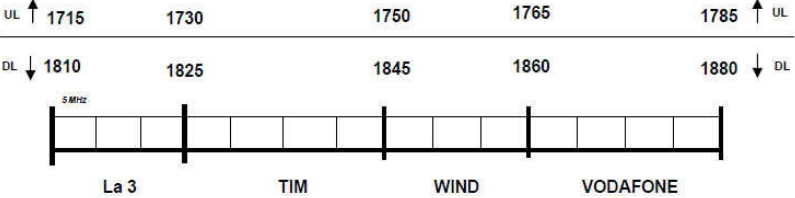

Banda (8) - 900 MHz (estesa a 35 MHz) - GSM e (3G)
 (cb: 942,5 - 35 Mhz)

Banda (1) - 2100 MHz / 3G
 (c.b: 2140 - 60 Mhz)

EURWEB

Banda (3) - 1800 MHz / GSM LTE 4G
 (cb: 1845 - 70 Mhz)

EURWEB

Banda (20) - 800 MHz / LTE 4G
 (cb: 806 - 30 Mhz)