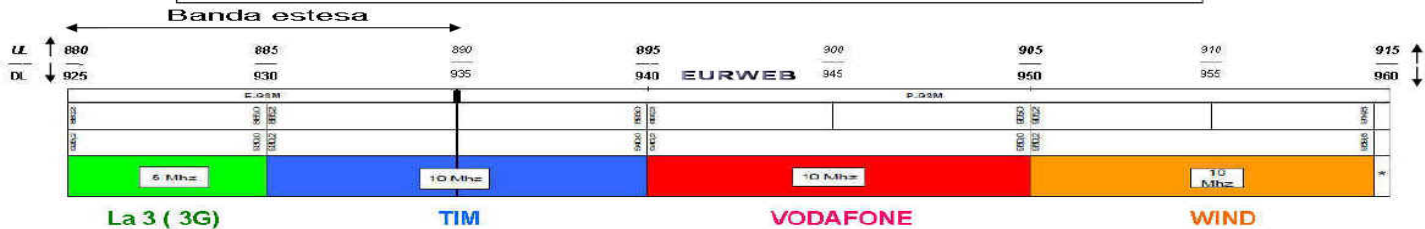

Banda (8) - 900 MHz (estesa a 35 MHz) - GSM e (3G)
 (cb: 942,5 - 35 Mhz)

Banda (1) - 2100 MHz / 3G
 (c.b: 2140 - 60 Mhz)

EURWEB

Banda (3) - 1800 MHz / GSM LTE 4G
 (cb: 1845 - 70 Mhz)

EURWEB

Banda (20) - 800 MHz / LTE 4G
 (cb: 806 - 30 Mhz)

EURWEB

Banda (7) - 2600 MHz / LTE 4G
 (cb: 2660 - 60 MHz)

Sistema FDD
 EURWEB

EURWEB TELECOMUNICAZIONI
 - (EURWEB s.r.l. - Roma)
www.eurweb.it
 Per informazioni ed Acquisti: tel: 335.7904407 - email: info@eurweb.it