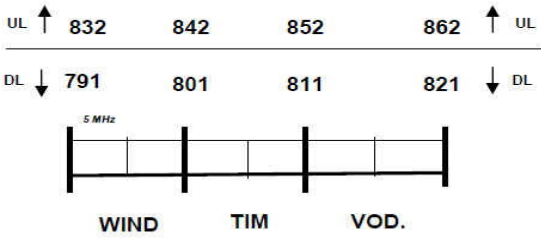

Banda (20) - 800 MHz / LTE 4G
(cb: 806 - 30 Mhz)

EURWEB