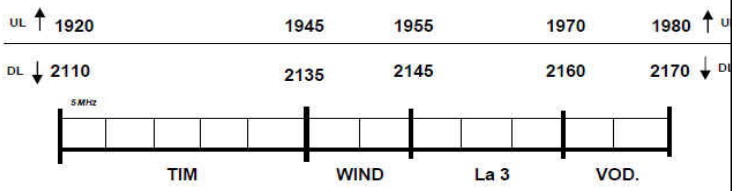

Banda (8) - 900 MHz (estesa a 35 MHz) - GSM e (3G)
 (cb: 942,5 - 35 Mhz)

Banda (1) - 2100 MHz / 3G
 (c.b: 2140 - 60 Mhz)

EURWEB

Banda (3) - 1800 MHz / GSM LTE 4G
 (cb: 1845 - 70 Mhz)

EURWEB

Banda (20) - 800 MHz / LTE 4G
 (cb: 806 - 30 Mhz)