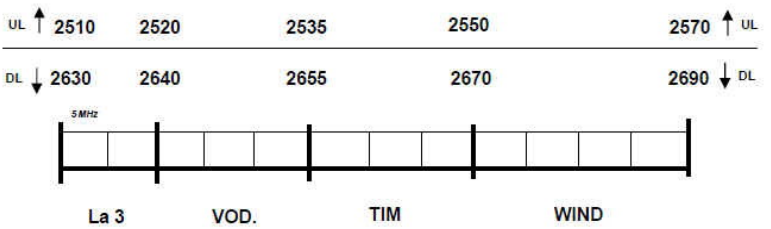

Banda (7) - 2600 MHz / LTE 4G
(cb: 2660 - 60 MHz)

Sistema FDD
EURWEB

EURWEB TELECOMUNICAZIONI
- (EURWEB s.r.l. - Roma)
www.eurweb.it
Per informazioni ed Acquisti: tel: 335.7904407 - email: info@eurweb.it