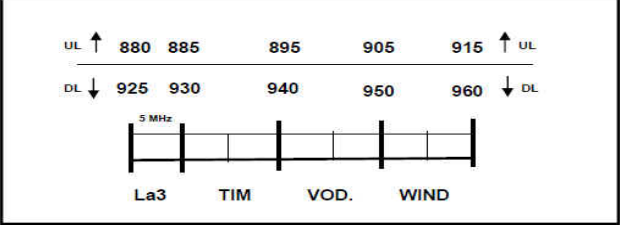

Banda (8) - 900 MHz (estesa a 35 MHz) - GSM e (3G)
 (cb: 942,5 - 35 Mhz)

Banda (1) - 2100 MHz / 3G
 (c.b: 2140 - 60 Mhz)

EURWEB

Banda (3) - 1800 MHz / GSM LTE 4G
 (cb: 1845 - 70 Mhz)

EURWEB

Banda (20) - 800 MHz / LTE 4G
 (cb: 806 - 30 Mhz)